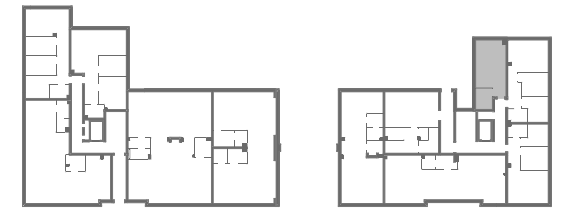

PROJEKTOWANIE

"3MA" Sp. z o.o.
ul. Starowiejska 41/43 lok. 26, 81-363 Gdynia

POWIERZCHNIA UŻYTKOWA 32,64

+ OGRÓDEK

MB 1	1	KORYTARZ	1,92
MB 1	2	SALON+ANEKS KUCH.	24,72
MB 1	3	ŁAZIENKA	6,00

PARTER MIESZKANIE NR MB1

Karty mieszkań mają charakter poglądowy