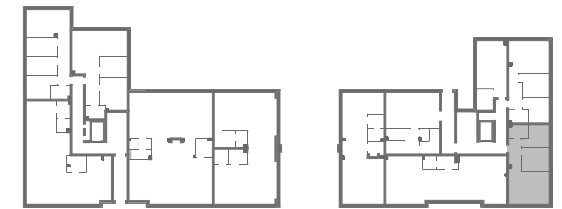

PROJEKTOWANIE

"3MA" Sp. z o.o.
ul. Starowiejska 41/43 lok. 26, 81-363 Gdynia

POWIERZCHNIA UŻYTKOWA 53,29

+ OGRÓDEK

MB 3	1	KORYTARZ	5,80
MB 3	2	SALON+ANEKS KUCH.	23,53
MB 3	3	ŁAZIENKA	4,22
MB 3	4	SYPIALNIA	11,12
MB 3	5	POKÓJ	8,62

PARTER

MIESZKANIE NR

MB3

Karty mieszkań mają charakter poglądowy